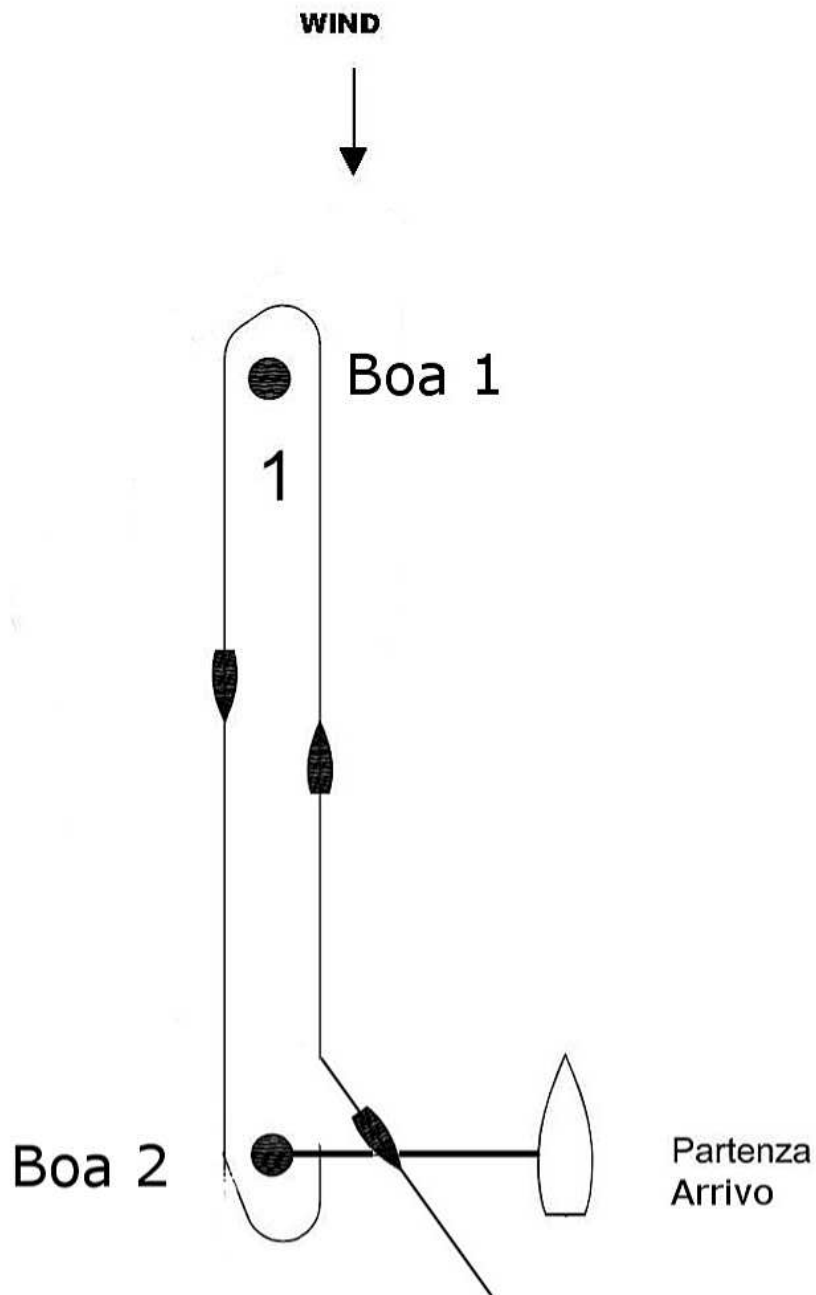

Allegato - PERCORSO N° 1

Coordinate:

SAN NICOLA

Boa1 41°55'36.62"N 12°06'41.93"E

Boa2 41°55'40.38"N 12°06'51.47"E

CAMPO DI MARE

Boa1 41°58'06.81"N 12°02'01.72"E

Boa2 41°58'08.06"N 12°02'07.89"E

Numero di giri da definire durante lo skipper meeting